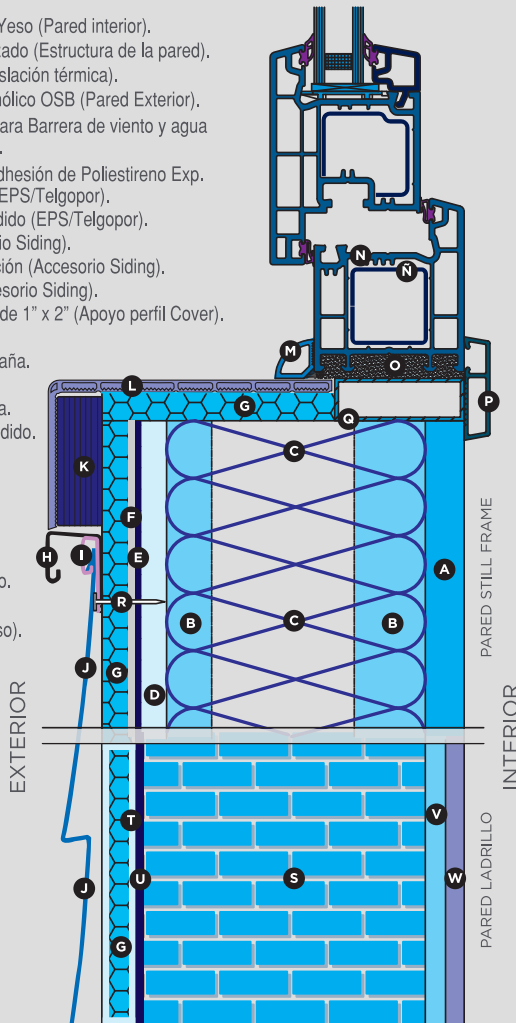

RÁPIDA Y FÁCIL INSTALACIÓN

INALTERABLE FRENTE AL PASO DEL TIEMPO

NO REQUIERE PINTURA

LIBRE DE MANTENIMIENTO

El siding de PVC es muy resistente, puede ser manipulado y cortado muy fácilmente para revestir muros de construcciones nuevas, remodelaciones o ampliaciones, permitiendo una instalación rápida y sin mayores complicaciones.

## INSTALACIÓN RECOMENDADA

- **A** Placa de roca de Yeso (Pared interior).
- **B** Perfil "C" Galvanizado (Estructura de la pared).
- **C** Lana de Vidrio (Aislación térmica).
- **D** Multilaminado Fenólico OSB (Pared Exterior).
- **E** Papel Hidrófugo para Barrera de viento y agua (tipo Tyvek/Wichi).
- **F** Base Coat para adhesión de Poliestireno Exp. (pegamento para EPS/Telgopor).
- **G** Polietileno Expandido (EPS/Telgopor).
- **H** Perfil "J" (Accesorio Siding).
- **I** Perfil de Terminación (Accesorio Siding).
- **J** Perfil Siding (Accesorio Siding).
- **K** Listón de madera de 1" x 2" (Apoyo perfil Cover).
- **L** Perfil Cover.
- **M** Perfil Cuarto de Caña.
- **N** Abertura de PVC.
- **O** Refuerzo de chapa.
- **P** Poliuretano expandido.
- **P** Perfil Tapajunta.
- **Q** Premarco.
- **R** Clavo.
- **S** Pared de ladrillo.
- **T** Perfil Omega.
- **U** Revoque hidrófugo.
- **V** Revoque grueso.
- **W** Revoque fino (Yeso).